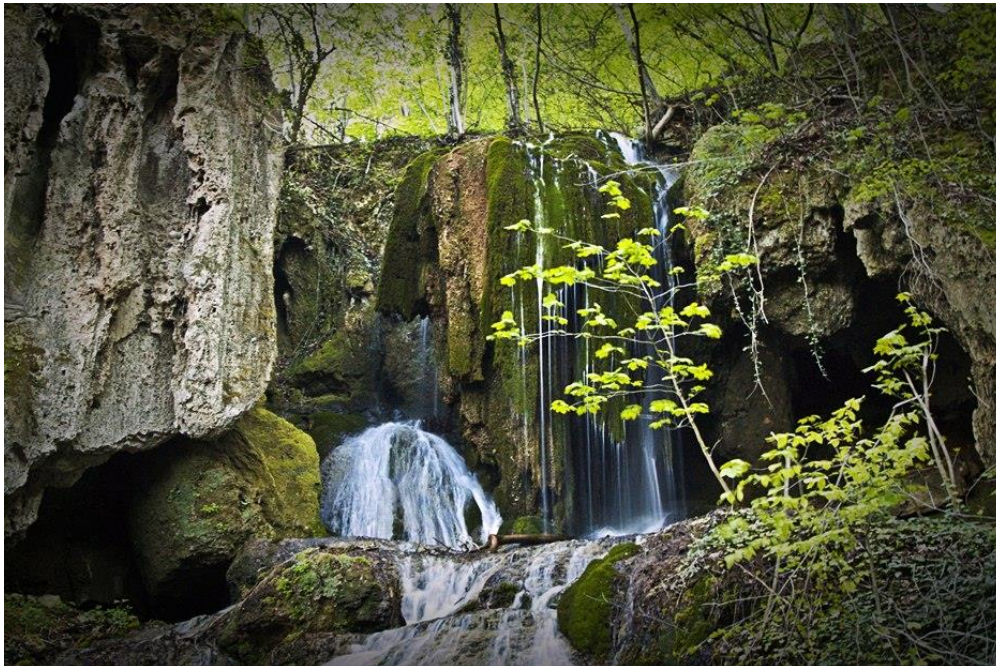

ИСКОПАВАЊА КОЗЈЕ И МАЛЕ ПЕЋИНЕ

Поглед на Мали крш у чијем подножју се налазе Козја и Мала пећина

Бели изворац – водопад испод Козје и Мале пећине

Козја пећина – ископавања

Мала пећина – ископавања

Козја пећина- палеолитски артефакти

Козја пећина - фрагмент људске вилице из палеолитског слоја